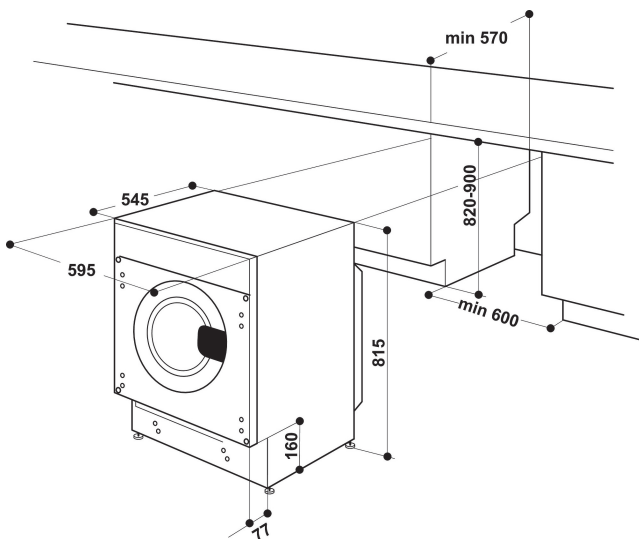

- Клас енергоефективності A+++
- Завантаження прання: 7 кг
- Максимальна швидкість віджиму: 1400 об./хв.
- Технологія 6th Sense
- Система захисту: 1 Eltek
- Споживання води: 52 л
- SoftMove
- Опція FreshCare+
- Програма Щоденне 30° (Daily)
- Програма Щоденне 40° (Daily)
- Програма Щоденне мікс. 40° (Daily mixed)
- Програма Швидке прання Rapid
- Програма Еко-бавовна (Eco Cotton)
- Програма Мікс
- Програма Ковдри (Велики речі)
- Програма Джинси
- Програма Спорт