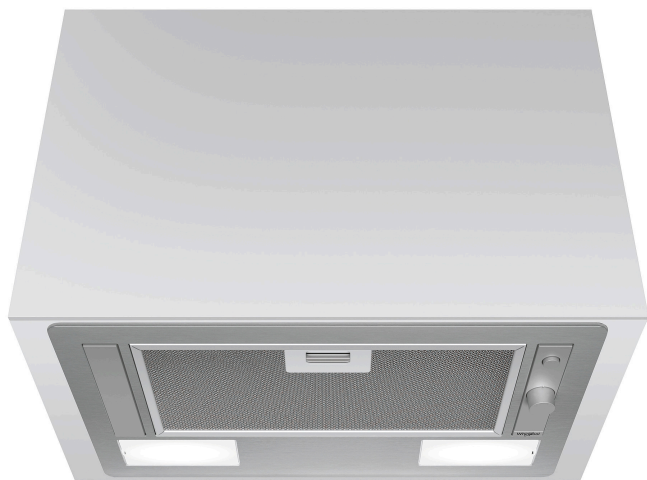

# WCT 84 FLYX

12NC: 859991553000

EAN-code: 8003437233661

Whirlpool

SENSING THE DIFFERENCE

- Geluidsniveau afvoer: 54 dBA
- Geluidsniveau afvoer: 45-54 dBA
- Afvoercapaciteit min. - max.: 125, 224 m<sup>3</sup>/h
- Maximale extractiesnelheid: 224 (m<sup>3</sup>/u)
- Energieklasse C
- Extractie-/recirculatiesnelheid  
%Z\_REQ\_MAX\_OUT\_EXTRACTION% / 145 m<sup>3</sup>/u
- Geurfilter
- 2LED,6 W lampen
- 1 motor: 75 W
- Mechanisch Rotatief
- 1 Roestvrijstaal wasbaar filter
- Efficiëntieklasse vetfilter: E
- Efficiëntieklasse verlichting: D
- Efficiëntieklasse vloeistofdynamiek: E
- Werkingsmodus: Luchtafvoer, recirculatie
- Roestvrij staal Afwerking

## Whirlpool geïntegreerde afzuigkap - WCT 84 FLYX

Kenmerken van deze Whirlpool geïntegreerde afzuigkap: vaatwasserbestendige, afwasbare aluminium vetfilters. Leds voor ideale verlichting. Een uitstekende afzuigkapventilator, voor een frisse en vetvrije kookomgeving. Tussen 60 cm en 90 cm breed apparaat. Nieuw ontwerp garandeert een extra stille werking.

### Geïntegreerde koolstoffilter

Geniet van frisse lucht in uw keuken. Deze Whirlpool afzuigkap is voorzien van een koolstoffilter, die uw keuken effectief beschermt tegen geur en vet.

### Extra stil

Extra stil. Deze Whirlpool afzuigkap is ontworpen met een zo laag mogelijk geluidsniveau, zodat u van alle rust en stilte kunt genieten.