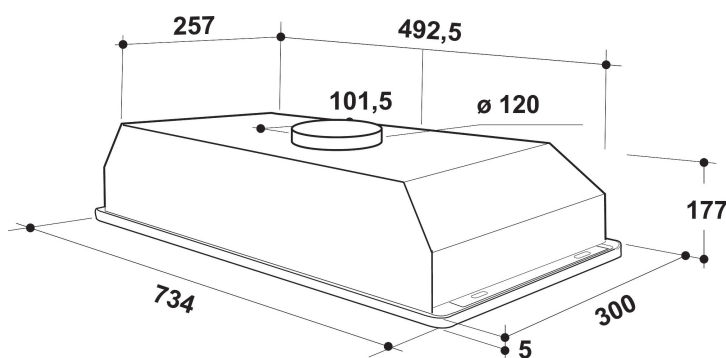

# WCT 84 FLYX

12NC: 859991553000

EAN-code: 8003437233661

Whirlpool

SENSING THE DIFFERENCE

- Geluidsniveau afvoer: 54 dBA
- Geluidsniveau afvoer: 45-54 dBA
- Afvoercapaciteit min. - max.: 125, 224 m<sup>3</sup>/h
- Maximale extractiesnelheid: 224 (m<sup>3</sup>/u)
- Energieklasse C
- Extractie-/recirculatiesnelheid  
%Z\_REQ\_MAX\_OUT\_EXTRACTION% / 145 m<sup>3</sup>/u
- Geurfilter
- 2LED,6 W lampen
- 1 motor: 75 W
- Mechanisch Rotatief
- 1 Roestvrijstaal wasbaar filter
- Efficiëntieklasse vetfilter: E
- Efficiëntieklasse verlichting: D
- Efficiëntieklasse vloeistofdynamiek: E
- Werkingsmodus: Luchtafvoer, recirculatie
- Roestvrij staal Afwerking