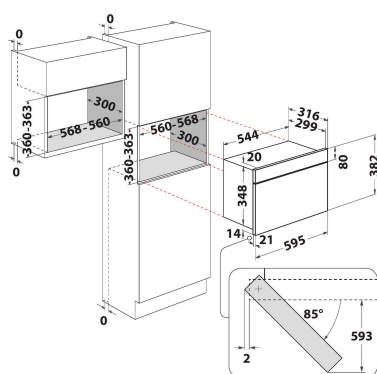

AMW 4920/WH

12NC: 859991582810

GTIN (EAN) kood: 8003437396458

Whirlpool

SENSING THE DIFFERENCE

PÕHIOMADUSED

Tootegrupp	Mikrolained
Kommertsikood	AMW 4920/WH
Toote põhivärv	Valge
Mikrolaineahju tüüp	Mikrolained+grill
Konstruktiooni tüüp	Integreeritav
Juhtimistüüp	Elektroniline
Juhtsätete tüüp	LED
Täiendav küpsetusmeetod - Grill	Jah
Krõbe	Ei
Aur	Ei
Täiendav küpsetusmeetod - Sundõhk	Ei
Kell	Jah
Automaatprogrammid	Ei
Toote kõrgus	382
Toote laius	595
Toote sügavus	320
Orva min. kõrgus	360
Orva min. laius	556
Orva sügavus	300
Netokaal (kg)	20
Kambri mahutavus (l)	22
Pöördalus	Jah
Pöördaluse läbimõõt (mm)	250
Integreeritud puhastussüsteem	Ei

TEHNILISED OMADUSED

Voolutugevus (A)	10
Pinge (V)	220-240
Sagedus (Hz)	50
Toitejuhtme pikkus (cm)	135
Pistiku tüüp	Schuko
Taimer	Jah
Grilli võimsus (W)	700
Grilli tüüp	Kvarts
Kambri materjal	Värvitud
Sisevalgusti	Jah
Täiendav küpsetusmeetod - Grill	Jah
Sisevalgustite asukoht kambris	Parem külg