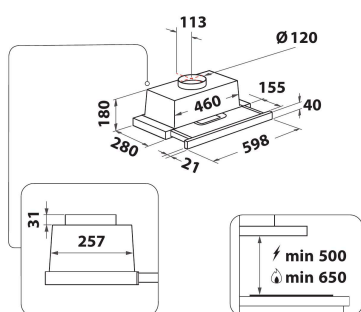

## ALAPTULAJDONSÁGOK

Termékcsoport	Páraelszívó
Készülékház színe	Szürke
Készülékház anyaga	Nemesacél
Kürtő színe	Nincs adat
Kürtő anyaga	Nincs adat
Tipológia	Kihúzható
Beszereési mód	Beépíthető
Vezérlés módja	Mechanikus
Type of control settings	-
Dekor panel opciók	Nincs adat
Motor helye	Beépített motor a páraelszívóban
Működési mód	Átváltható/átállítható
Elektromos csatlakozási érték (W)	121
Áramfelvétel (A)	0,9
Feszültség (V)	220-240
Frekvencia (Hz)	50
Elektromos csatlakozókábel hossza (cm)	150
Csatlakozódugó típusa	Schuko
Chimney height (mm)	0
Termékmagasság, kürtő nélkül (mm)	211
Termékmagasság	180
Termék szélessége	599
Termékmélység	300
Minimális beépítési magasság	0
Minimális beépítési szélesség	0
Beépítési mélység	0
Nettó tömeg (kg)	6

## MŰSZAKI ADATOK

Kézi vezérlőeszköz típusa	Gombok
Automatikus vezérlőeszköz típusa	-
Motorok száma	1
Motorok teljes teljesítménye (W)	115
Number of speed settings: boost option availability	3
Boost presence	Nem
Maximum output air extraction (m <sup>3</sup> /h)	304
Boost position air extraction (m <sup>3</sup> /h)	0
Maximum output recirculating air (m <sup>3</sup> /h)	125
Boost position output recirculating (m <sup>3</sup> /h)	0
Világításvezérlés módja	On/Off
Világítások száma	2
Használatos lámpák típusa	LED
Világító lámpák teljes teljesítménye (W)	6
Légkivezetés átmérője (mm)	120
Levegő visszacsapó szelep	Nem
Zsírszűrő anyaga	Mosható alumínium
Szagszűrő	Igen