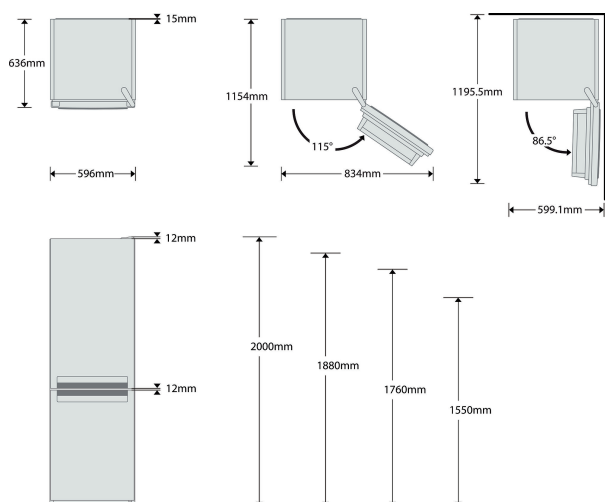

BSNF 8783 0X

12NC: 850526511220

Código EAN: 8003437900600

Whirlpool

SENSING THE DIFFERENCE

DANE OGÓLNE

Grupo de produto	Combinação frigorífico/congelador
Tipo de instalação	N/D
Tipo de controlo	Electrónicos
Tipo de construção	Livre instalação
Cor principal do produto	Optic Inox
Classificação da ligação	150
Corrente	1,2
Voltagem	220-240
Frequência	50
Número de compressores	1
Comprimento do cabo de alimentação eléctrica	200
Tipo de ficha	Schuko
Capacidade líquida total da unidade	302
Número de estrelas ou compartimento congelador	4
Altura do produto	1888
Largura do produto	595
Profundidade	659
Ajuste máximo dos pés	0
Peso líquido	64

DETALHES TÉCNICOS

Que tipo de processo de descongelação existe na secção do congelador?	Descongelação
Que tipo de processo de descongelação existe na secção do congelador?	Descongelação
Existe um interruptor para refrigeração rápida?	Sim
Interruptor de congelação rápida	Sim
Existe um indicador avisando que o congelador está aberto?	Sim
Temperatura ajustável	Sim
A temperatura do congelador é ajustável?	Sim
Ventilador interior da secção do frigorífico	Sim
Número de gavetas/cestos	3
Existe uma geladeira automática a motor	N/A
Número de prateleiras no compartimento frigorífico	4
Material das prateleiras	Vidro
Existe um termómetro no frigorífico? De que tipo?	Não
Existe um termómetro no congelador? De que tipo?	Não
Número de temperaturas	2