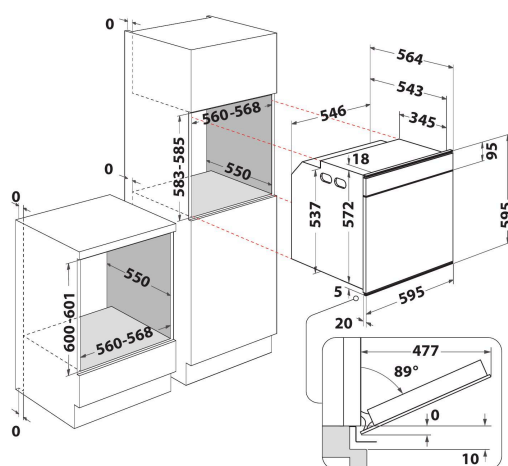

# W6 OM4 4S1 P BSS

12NC: 859991569270

EAN-kod: 8003437835148

Whirlpool

SENSING THE DIFFERENCE

- 6TH SENSE auto-program
- Upp till 40 olika assisterande program för matlagning
- Pyrolytiskt rengöringsystem
- Energiklass A+
- Ugnsvolym: 73 liter
- Cook4: baka och laga mat på upp till 4 nivåer samtidigt
- Ready2Cook, möjligt att börja tillagningen utan att föruppvärma ugnen (auto-program)
- Funktion för upptining
- Varmluftsfunktion
- Grill
- Ugnsväggar med lättrengjord emalj
- Turbogrill - för att ugnsgrilla större bitar kött eller fågel
- MaxiCooking, perfekt för stora stekar
- Funktion för bakverk
- Pizza/Bröd-funktion
- Eko varmluft