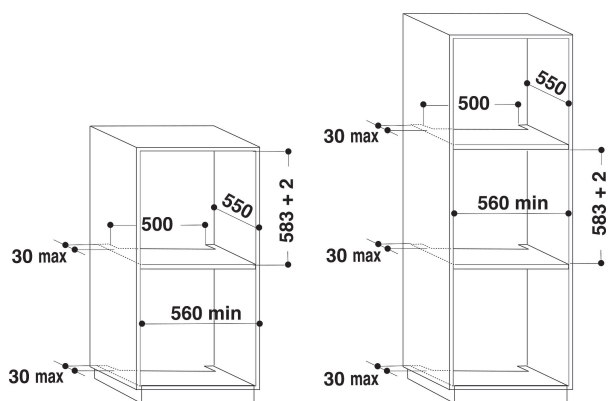

AKZM 838/IX

12NC: 852583810000

GTIN (EAN) code: 8003437824135

Whirlpool

SENSING THE DIFFERENCE

ALAPTULAJDONSÁGOK

Termékcsoport	Sütő
Kereskedelmi elnevezés	AKZM 838/IX
Termék színe	Nemesacél
Konstruktív kivitel	Beépíthető
Vezérlés módja	Elektronikus
Type of control settings	-
Minden főzőlap-kapcsoló be van építve?	Nem
Milyen főzőlapot tud vezérelni?	-
Automatikus programok	Igen
Áramfelvétel (A)	16
Feszültség (V)	230
Frekvencia (Hz)	50
Length of Electrical Supply Cord (cm)	130
Csatlakozódugó típusa	Nem
Termékmélység 90°-ban nyitott ajtónál (mm)	-
Termékmagasság	595
Termék szélessége	595
Termékmélység	564
Minimális beépítési magasság	0
Minimális beépítési szélesség	0
Beépítési mélység	0
Nettó tömeg (kg)	36
Usable volume (of cavity)	73
Beépített tisztítórendszer	Hidrolitikus
Grids of the cavity	1
Tartók/tálcák	3

MŰSZAKI ADATOK

Időzítő	-
Idővezérlés	Elektronikus
Időbeállítási opciók	Indítás és leállítás
Biztonsági eszköz	-
Belső világítás	-
Number of interior lights of the cavity	1
Position of interior lights of the cavity	Elől
Oven guides of the cavity	Teleszkópos
Probe of the cavity	Nem