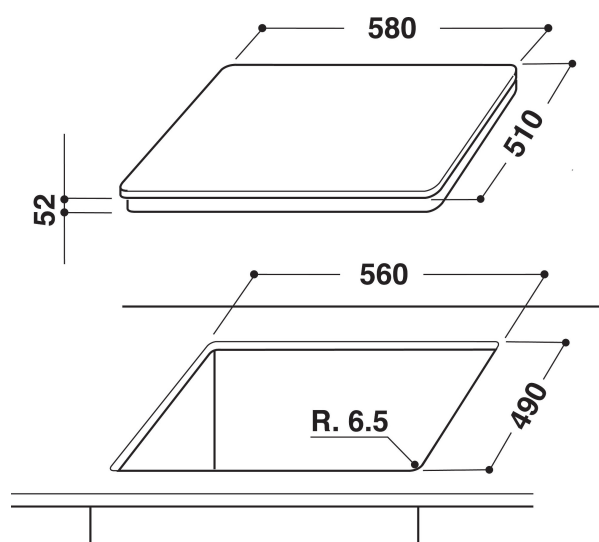

ACM 804/BA

12NC: 859991007340

EAN-kod: 8003437825729

Whirlpool

SENSING THE DIFFERENCE

Whirlpool induktionshäll - ACM 804/BA

4 induktionszoner. denna induktionshäll från Whirlpool är utrustad med: Avancerad teknik som värmer upp kastrullen, inte hällen, vilket minskar energispridningen och ger ett utmärkt tillagningsresultat. Elektrisk energiförsörjning.