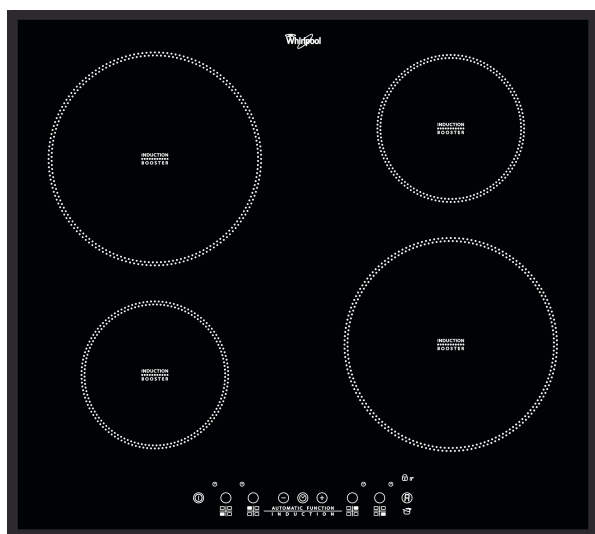

ACM 804/BA

12NC: 859991007340

EAN-kod: 8003437825729

Whirlpool

SENSING THE DIFFERENCE

Whirlpool induktionshäll - ACM 804/BA

4 induktionszoner. denna induktionshäll från Whirlpool är utrustad med: Avancerad teknik som värmer upp kastrullen, inte hällen, vilket minskar energispridningen och ger ett utmärkt tillagningsresultat. Elektrisk energiförsörjning.