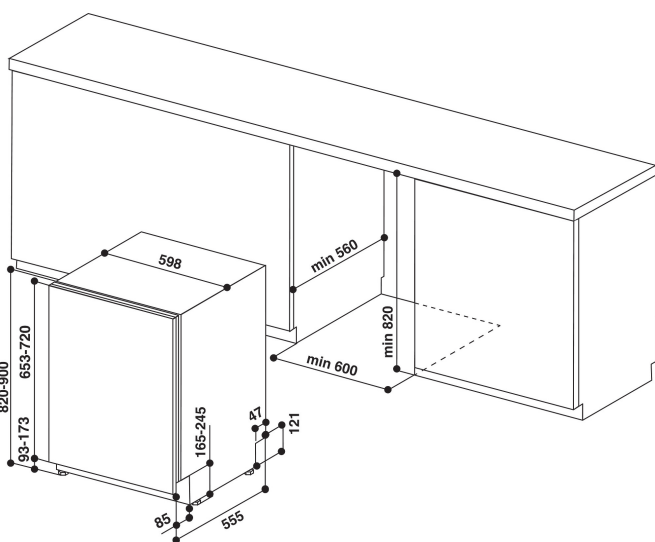

WIC 3C24 PS E

12NC: 859991052460

EAN-code: 8003437207945

Whirlpool

SENSING THE DIFFERENCE

- Installatietype: Inbouw
- Energieklasse A++
- 14 couverts
- 6TH Sense-technologie
- Laag geluidsniveau: 44 dB(A)
- Waterverbruik: 9.5 liter (2660 liter per jaar)
- Powerclean PRO™
- PowerCleanPRO
- Zelfreinigend filtersysteem
- Startuitste 1-12 h
- Stil
- FlexiSpace
- Verwijderbaar en in hoogte verstelbare bovenkorf
- Glijdende scharnieren
- Multizone optie
- Bestekkorf
- Tablet

Whirlpool geïntegreerde vaatwasser: kleur zilver, Volledige grootte - WIC 3C24 PS E

Kenmerken van deze Whirlpool geïntegreerde vaatwasser: kleur zilver. Uitmuntende A++ energieklasse, voor een lager energieverbruik. Verstelbare voetjes voor perfecte stabiliteit op ongelijkmatige vloeren en oppervlakken. Innovatieve technologie garandeert extra stille werking, voor een bijzonder stil apparaat. Superieure reinigingsprestatie, voor ideale afwasresultaten.

Uitschuifbare scharnieren

Dit apparaat is voorzien van uitschuifbare deurscharnieren, zodat u het apparaat gemakkelijk in een keuken kunt plaatsen met lage plinten.

Optie Halve lading

Intelligente waterbesparing. Deze optie maakt het mogelijk om een kleine lading af te wassen zodat u niet hoeft te wachten tot de volledige machine gevuld is. Ervaar perfecte resultaten tegen een laag waterverbruik.

Startuitstel

Op maat gemaakt. De optie startuitstel biedt de mogelijkheid om het afwasprogramma van uw vaatwasser naar wens uit te stellen zodat u tijd en energie kunt besparen.

14 Couverts

Alle ruimte die u wenst. Deze Whirlpool vaatwasser biedt ruimte aan 14 couverts in te delen naar uw wens.

Stilte

Absolute stilte. Uw Whirlpool vaatwasser is ontworpen om ideale wasresultaten te leveren tegen het laagst mogelijke geluidsniveau.

Power Clean

Voorspoelen niet nodig. De PowerClean technologie zorgt voor uitstekende wasresultaten zonder handmatig voorspoelen, inweken of schrobben.

PowerClean Pro

Krachtige spuitmondjes achterin de machine zorgen voor een stralend schone vaat. Zelfs bij het meest hardnekkige vuil. De intelligente sensors in het vetfilter meten het vuil- en het vetniveau van de vaat en passen hier de kracht van de spuitmondjes en het gebruik van middelen op aan.

Verwijderbaar bovenkorf

Het verwijderbare bovenkorf van uw vaatwasser geeft u extra ruimte als dat nodig is maakt het mogelijk om ook voorwerpen met een ongebruikelijke vorm in de vaatwasser te plaatsen.