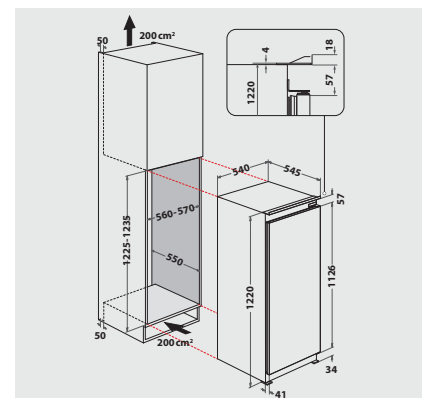

ZUBEHÖR

- 1 Eierleiste (6 Eier)

¹ Energieeffizienzklassen-Spektrum von A+++ bis D