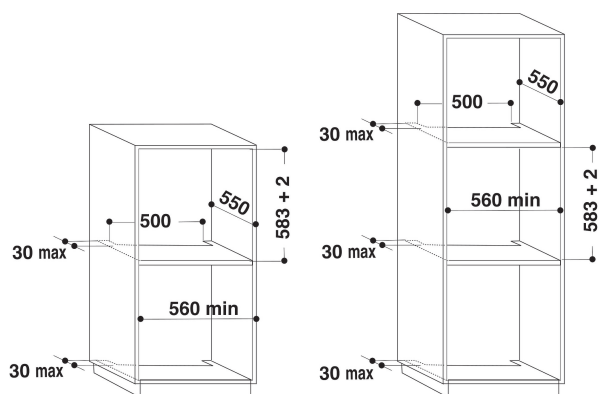

AKZ 245/WH

12NC: 858524561510

EAN-kod: 8003437937354

Whirlpool

SENSING THE DIFFERENCE

PRODUKTEGENSKAPER

Produktgrupp	Ugn
Produktnamn	AKZ 245/WH
Färg	Vit
Konstruktion	Inbyggd
Typ av reglage	Mekanisk och elektronisk kombination
Typ av kontrollinställning och signalenheter	-
Vred för håll	Saknas
Vilka hålltyper kan anslutas	-
Automatiska program	Ja
Ström	16
Spänning	220-240
Frekvens	50/60
Nätkabelns längd	90
Elkontakt	Saknas
Djup med dörren öppen i 90°	-
Höjd	595
Bredd	595
Djup	564
Min inbyggnadshöjd i nisch	0
Min inbyggnadsbredd i nisch	0
Inbyggnadsdjup i nisch	0
Nettovikt	39
Nettovolym	60
Typ av ugnrensning	Saknas
Galler	1
Bakplåtar	3