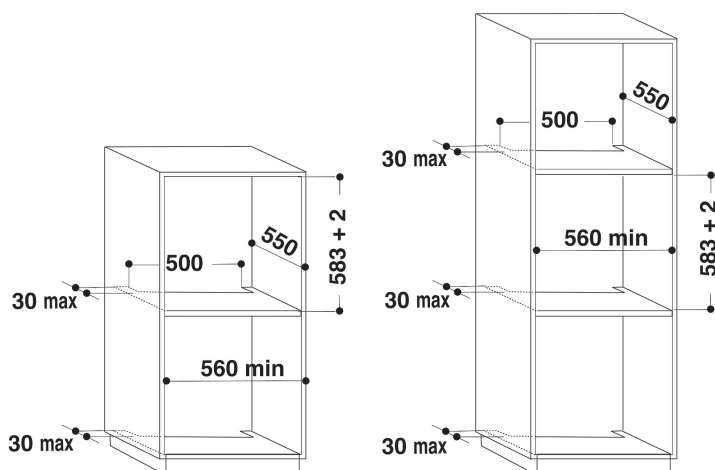

Energieklasse

Buitengewone energiebesparing. Een oven in de A/A+ energieklassen verbruikt minder energie waardoor u bespaart op verbruik en uw energierekening lager wordt.

- Eenvoudig te reinigen emailen binnenkant
- Metalen handgreep
- Aantal glazen in deur: 2
- Grill 2500 Watt
- 1 rooster
- 2Vakken
- Volledig glazen deur
- Float Glas en n.v.t Afwerking onderkant voorzijde
- Nismaat (HxBxD): 600x560x550 mm
- Afmetingen apparaat (HxBxD): 595x595x564 mm
- Productsegment: Flat family
- Roestvrijstalen afwerking

AKP 311/IX/03

12NC: 857731101620

EAN-code: 8003437931758

Whirlpool

SENSING THE DIFFERENCE

BELANGRIJKSTE KENMERKEN

Productgroep	Oven
Productnaam	AKP 311/IX/03
Belangrijkste kleur van het product	Roestvrij staal
Uitvoering	Inbouw
Type besturing	Mechanisch
Type bedienings- en signaleringselementen	-
Is de bediening van de kookplaat (deels) geïntegreerd?	Ja
Welk type kookplaat kan worden geregeld?	-
Automatische programma's	Nee
Stroom	16
Spanning	230
Frequentie	50
Lengte elektriciteits snoer	-
Type stekker	Nee
Diepte met 90° geopende deur	-
Hoogte van het product	595
Breedte van het product	595
Diepte van het product	564
Minimale nishoogte	0
Minimale nisbreedte	0
Nisdiepte	0
Nettogewicht	33
Bruikbare inhoud (van ovenruimte)	53
Geïntegreerd reinigingssysteem	Nee
Roosters	1
Bakplaten	2