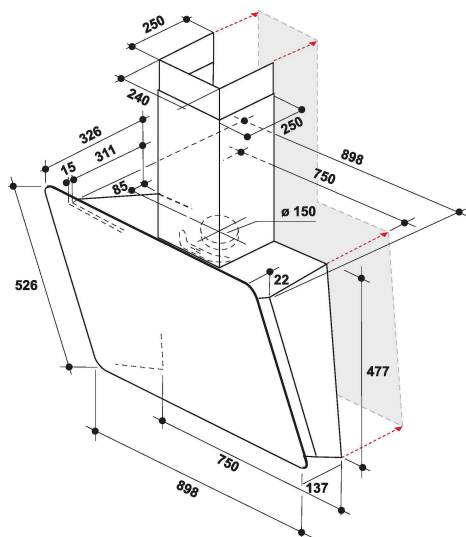

# WHVS 92F LT K/1

12NC: 859991652010

EAN-code: 8003437636639

Whirlpool

SENSING THE DIFFERENCE

- 6TH SENSE Absolute
- Geluidsniveau afvoer: 65 dBA
- Afvoercapaciteit min. - max.: 305, 570, booster 740 m3/h
- Maximale extractiesnelheid: 570 (m3/u)
- Energieklasse A+
- Extractie-/recirculatiesnelheid %Z\_REQ\_MAX\_OUT\_EXTRACTION% / 445 m3/u
- 3 snelheden en booster
- 2LED,5 W lampen
- 1 motor: 270 W
- Randafzuiging
- Elektronisch Capacitive touchcontrol
- 1 Roestvrijstaal wasbaar filter
- Efficiëntieklasse vetfilter: D
- Efficiëntieklasse verlichting: A
- Efficiëntieklasse vloeistofdynamiek: A
- Werkingsmodus: Luchtafvoer, recirculatie