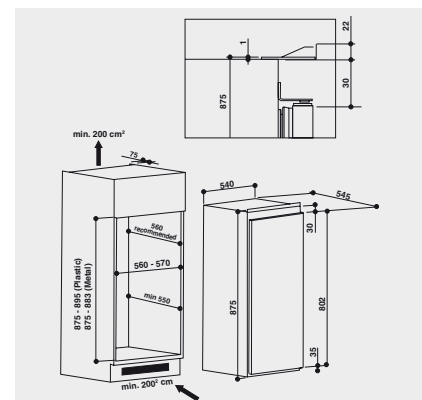

¹ Energieeffizienzklassen-Spektrum von A+++ bis D