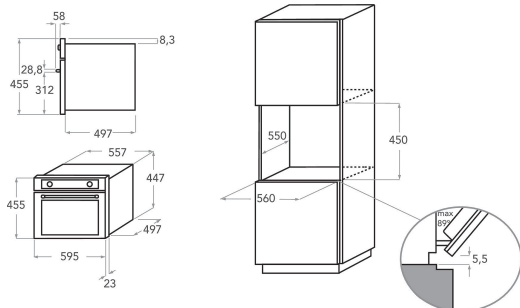

KOQCX 45600

12NC: 851344701900

EAN-kode8003437395109

KitchenAid

PRODUKTINFORMASJON

Produktgruppe	Ovn
Handelsbetegnelse	KOQCX 45600
Hovedfarge på produktet	Rustfritt
Konstruksjonstype	Bygg-inn
Betjeningstype	Mekanisk og elektronisk
Type betjeningsinnstillinger og varselenheter	LCD
Er noen av betjeningskontrollene til koketoppen integrert?	Nei
Hvilke koketopper kan kontrolleres?	-
Automatiske programmer	Ja
Strøm	10
Spenning	230
Frekvens	50
Lengden på strømledningen	125
Støpseltype	Nei
Dybde med 90 graders åpen dør	-
Høyde på produktet	455
Bredde på produktet	595
Dybde på produktet	537
Minste nisjehøyde	460
Minste nisjebredde	568
Nisjedybde	550
Nettvekt	31
Anvendbart volum (i ovnen)	29
Integrert rengjøringsssystem	Nei
Rister	1
Brett	1