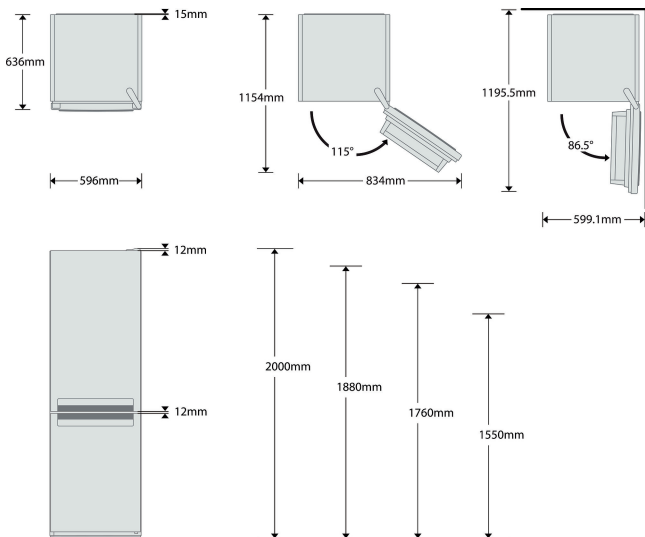

LED-lys

Perfekt opplyst. Energieffektive LED-lys sprer lyset jevnt over hele kjøleskapsrommet, og gjør det enklere å finne det du leter etter.

- Energiklasse A++
- 6TH Sense-sensorteknologi
- Kapasitet, netto: 339 liter (Kjøle: 228 l + Frys: 111 l)
- Produktmål (HxBxD): 1888x595x663 mm
- Dører som kan hengsles om
- Støynivå: 38 dB(A)
- StopFrost-system
- Hurtig nedkjøling
- Klimaklasse N-T
- Frysekapasitet: 5 Kg/24 h
- Døralarm
- Automatisk avrimingssystem
- Tid for temperaturstigning 24 h
- Justerbar temperatur
- Type belysning: LED
- Xlent Fit, kan plasseres i hjørne eller nisje
- Kjølesystem for Kjøleskapsesjon: Statisk