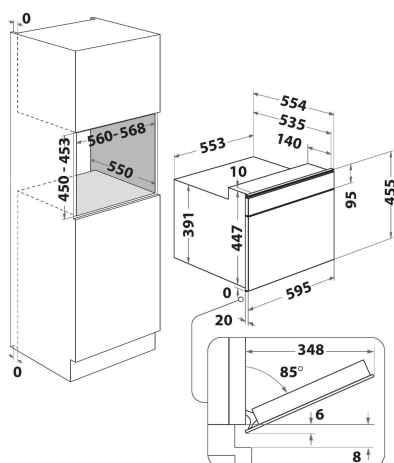

W6 MW441

12NC: 859991539170

EAN-kod: 8003437395840

Whirlpool

SENSING THE DIFFERENCE

- 6th Sense sensorteknik, autoprogram
- 6TH Sense CRISPfunktion med CRISPpanna
- 6th Sense Avfrostning
- Crisp funktion, laga mat och baka på mikrotid
- Ugnsvolym: 40 liter
- Jet Defrost funktion, snabb och jämn upptining
- Ångkokningsfunktion
- Steam&Boil (inbyggd)
- Bread Defrost, funktion för att tina fryst bröd
- Max. mikrovågseffekt: 900 W
- Greppvänligt handtag
- Roterade bottenplatta, diameter: 40 cm
- Maximal diameter på maten: 410 mm
- Touchkontroll
- Frontventilation
- Lucka öppnas nedåt
- Medföljer: Crisppanna