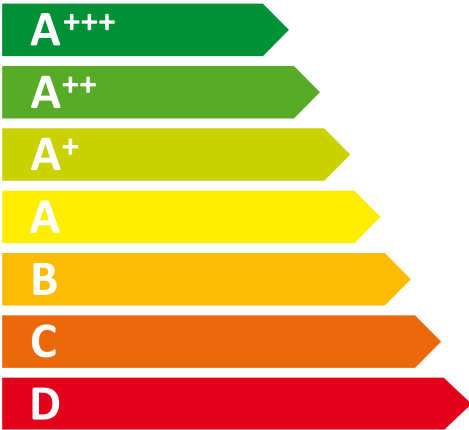

ENERG
енергия · ενεργεια

WHIRLPOOL

WHC18 T341

ENERGIA · ЕНЕРГИЯ
ΕΝΕΡΓΕΙΑ · ENERGIJA
ENERGY · ENERGIE · ENERGI

293
kWh/annum

183 L

67 L

32 dB