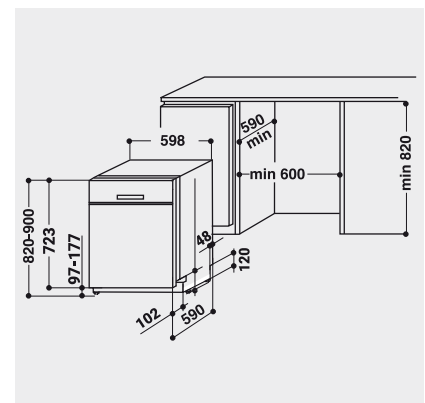

¹ Getestet und zertifiziert durch das VDE Prüf- und Zertifizierungsinstitut GmbH and Swisstatest Testmaterialien AG.

² Energieeffizienzklassen-Spektrum von A+++ bis D