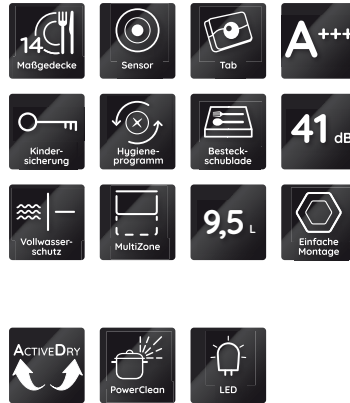

BUO 3041 PLT X

Unterbau-Geschirrspüler (60 cm)

Bauknecht

Für mich und mein Zuhause

TOP 4

- PowerClean – das intelligente System speziell für Töpfe und Pfannen
- ActiveDry – automatisches Türöffnungssystem für perfekt getrocknetes Geschirr
- Option MultiZone – separates Ober- oder Unterkorbspülen
- Sensor-Programm – perfekte Reinigungsergebnisse bei effizientem Wasser- und Energieverbrauch

EDELSTAHL

BUO 3041 PLT X

EAN 40 11577 85962 1

AUSSTATTUNG

- 14 Maßgedecke
- **ActiveDry** – automatisches Türöffnungssystem für perfekt getrocknetes Geschirr (abschaltbar)
- **PowerClean** – das intelligente System speziell für Töpfe und Pfannen
- **LED-Innenbeleuchtung**
- Übersichtliches Display mit Restzeitanzeige und 1 – 24 Std. Startzeitvorwahl
- Akustisches Signal zeigt das Programmende an
- Elektronische Salz- und elektronische Klarspülnachfüllanzeige
- Edelstahl-Innenraum für maximale Hygiene
- Doppelscharnier
- Kindersicherung/Tastensperre
- Vollwasserschutz

SPÜLPROGRAMME

- **10 Standardprogramme und 1 Sensorprogramm**
- 4 verschiedene Reinigungstemperaturen
- Spülprogramme: ECO, Kalt Vorspülen, Nachspülen, Sensorprogramm, Expressprogramm, Intensivprogramm, Glasprogramm, Hygieneprogramm, Schnelles Spülen&Trocknen, Mix-Programm, Selbstreinigung
- Sensor-Programm – perfekte Reinigungsergebnisse bei effizientem Wasser- und Energieverbrauch
- **Hygieneprogramm** – entfernt mehr als 99,999 % der Bakterien¹

TECHNISCHE DATEN

- Nur 41 dB(A) im Normalprogramm
- Warmwasseranschluss bis 60 °C möglich
- Anschlusskabelänge 130 cm
- Gerätehöhe verstellbar von 820 – 900 mm
- Gerätemaße (HxTxB): 820x555x598 mm
-

WPRO-ZUBEHÖR (OPTIONAL)