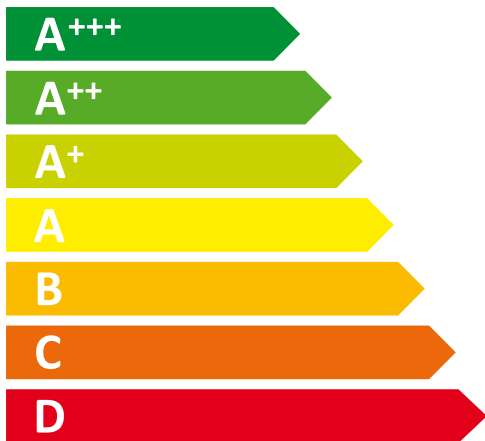

ENERG
енергия · ενεργεια

INDESIT

BWA 81283X W EU

ENERGIA · ЕНЕРГИЯ · ΕΝΕΡΓΕΙΑ
ENERGIJA · ENERGY · ENERGIE
ENERGI

193
kWh/annum

11594
L/annum

8
kg

AB C D E F G