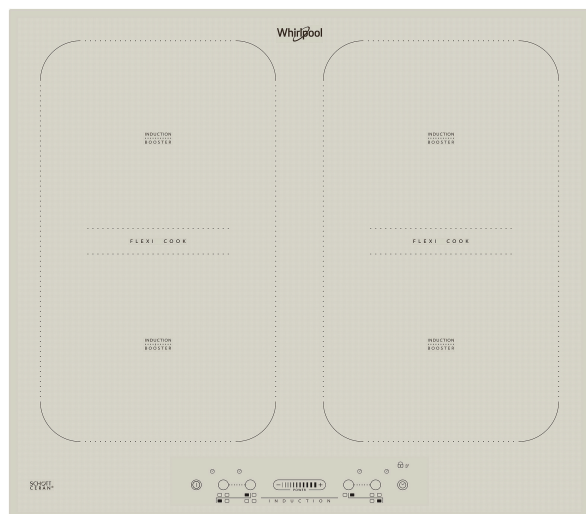

ACM 828/BA/S

12NC: 859991560380

Kod EAN: 8003437234897

Whirlpool

SENSING THE DIFFERENCE

- Indukcyjne strefy gotowania 4
- FlexiCook
- Wskaźnik ciepła resztkowego
- Blokada przed przypadkowym uruchomieniem
- Przełącznik WŁ./WYŁ.
- Płyta grzejna 60 cm
- Minutnik
- Sterowanie dotykowym suwakiem
- Szklana płyta grzejna Srebrny
- Strefy szybkiego podgrzewania 4
- Wskaźnik uruchomienia płyty 4
- Całkowita moc zadeklarowana: 7.2 kW
- Wskaźnik zasilania
- Dołączony przewód zasilający
- Zarządzanie zasilaniem: Ustawienie maksymalnego zasilania 2,5 kW 4 kW 6 kW 7,4 kW
- Wymiary WxSxG: 56x580x510 mm
- Wymiary wnęki WxSxG: 60x560x490 mm
- Klasyfikacja połączenia elektrycznego: 7200 W
- Napięcie: 230 V
- Poziomy mocy 9+booster:
- Front left zone: 180/230 mm \varnothing , W 1800, palnik W 2200
- Rear left zone: 180/230 mm \varnothing , W 1800, palnik W 2200
- Rear right zone: 180/230 mm \varnothing , W 1800, palnik W 2200
- Front right zone: 180/230 mm \varnothing , W 1800, palnik W 2200
- Szybkie podgrzewanie W 2200

Płyta indukcyjna szklano-ceramiczna Whirlpool - ACM 828/BA/S

4 pola grzewcze. technologia stref FlexiCook umożliwia połączenie kilku palników w jedną strefę grzewczą do gotowania i smażenia w większym naczyniu. Intuicyjne pokrętko do łatwego wprowadzania ustawień. Cechy płyty indukcyjnej szklano-ceramicznej Whirlpool: Wspaniała technologia, podgrzewająca patelnię a nie płytę, zmniejsza rozpraszanie energii i zapewnia doskonałe rezultaty gotowania. Zasilanie elektryczne.

Slider

Intuicyjne gotowanie. Intuicyjny dotykowy suwak pozwala kontrolować moc każdej płyty grzejnej, podczas gdy podświetlany wyświetlacz pokazuje, które strefy gotowania są aktualnie w użyciu.

Zarządzanie mocą