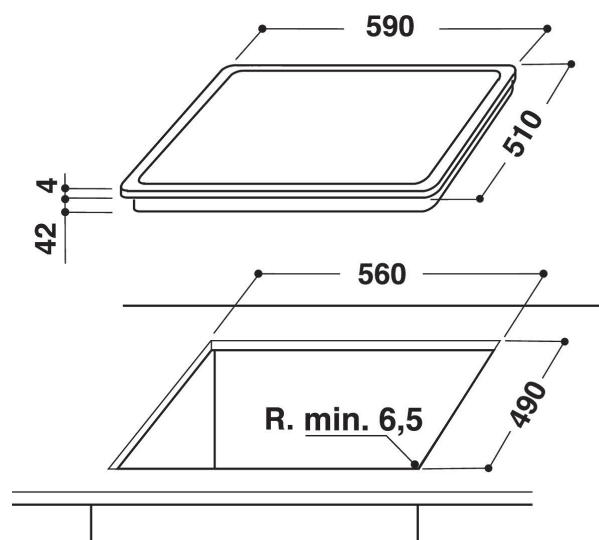

## Whirlpool platetopp - AKT 110/IX

Denne Whirlpool koketoppen har følgende funksjoner: elektrisk strømforsyning.

### Enkel kontroll

Få enkel tilgang til din platetopp via din ovns kontrollpanel.

- Restvarmeindikasjon
- Ekstern kontroller
- 60 cm bred
- Mekanisk kontrollpanel (brytere)
- Svart glasskoketopp
- 4 kokesoner (strålingssoner)
- 4 Kokesoner: 1 Radiant 1200 W, 1 Radiant 2100 W, 1 Radiant 1200 W, og 1 Radiant 1700 W
- Produktmål (HxBxD): 50x580x510 mm
- Innbyggingsmål, maks. (HxBxD): 38x560x490 mm
- Tilkoblingseffekt: 6200 W
- Spenning: 230 V
- Front left zone: 145 mm  $\varnothing$ , 1200 W
- Rear left zone: 210 mm  $\varnothing$ , 2100 W
- Rear right zone: 145 mm  $\varnothing$ , 1200 W
- Front right zone: 180 mm  $\varnothing$ , 1700 W