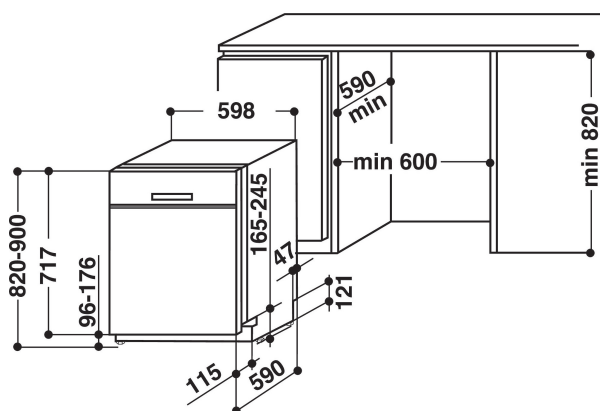

WU0 3033 PL

12NC: 859991611620

EAN-kode: 8003437612206

Whirlpool

SENSING THE DIFFERENCE

PRODUKTINFORMASJON

PRODUKTINFORMASJON	
Konstruksjonstype	Bygg-inn
Installasjonstype	Bygg-under
Betjeningstype	Elektronisk
Type betjeningsinnstillinger og varselenheter	-
Avtakbar topplate	Ja
Møbeldør/dekordør	I/t
Hovedfarge på produktet	Hvit
Tilkoblingseffekt	1900
Strøm	10
Spenning	220-240
Frekvens	50
Lengden på strømledningen	130
Støpseltype	Schuko
Lengden på inntaksslangen	155
Lengden på avløpsslangen	150
Justerbar sokkel	Nei
Høyde på avtakbar topplate	0
Justerbare føtter	Ja - alle forfra
Høyde på produktet	820
Bredde på produktet	598
Dybde på produktet	590
Dybde med 90 graders åpen dør	-
Minste nisjehøyde	820
Maksimal nisjehøyde	900
Minste nisjebredde	600
Maksimal nisjebredde	600
Nisjedybde	590
Nettovekt	47
Bruttovekt	49