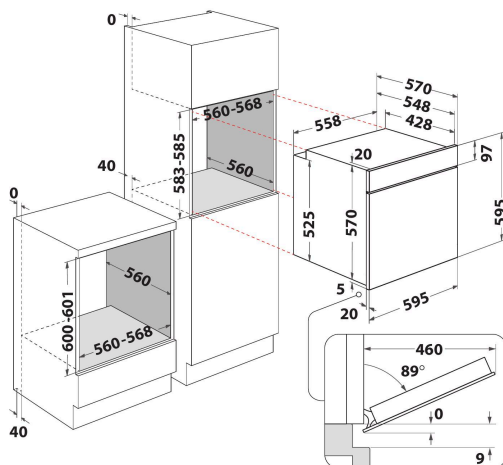

OAS KP8V1SW BLG

12NC: 859991639220

Kod EAN: 8003437939136

Whirlpool

SENSING THE DIFFERENCE

- System czyszczenia pirolitycznego
- Klasa energetyczna A+
- Wnęka 71 L
- Cook3
- Wentylator termoobiegu
- Grill
- Emaliowane wnętrze łatwe do czyszczenia
- Funkcja turbo grill
- Gotowanie maxi
- Funkcja pizza/chleb
- Eco termoobieg
- Delikatne zamykanie drzwiczek
- Wyrastanie
- Funkcje specjalne
- Gotowanie konwencjonalne
- "Chowane pokrętła"
- Liczba szklanych drzwi: 2