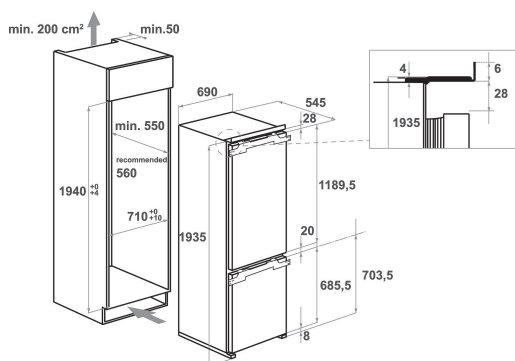

## BELANGRIJKSTE KENMERKEN

Productgroep	Koel/vriescombinatie
Type installatie	Inbouw
Type besturing	Elektronisch
Uitvoering	built-in
Belangrijkste kleur van het product	Wit
Aansluitwaarde (W)	140
Stroom	16
Spanning	220-240
Frequentie	50
Aantal compressoren	1
Lengte elektriciteitsnoer	245
Type stekker	Schuko
Netto-inhoud	395
Aantal sterren	4
Hoogte van het product	1935
Breedte van het product	690
Diepte van het product	545
Maximaal instelbare hoogte	0
Nettogewicht	74