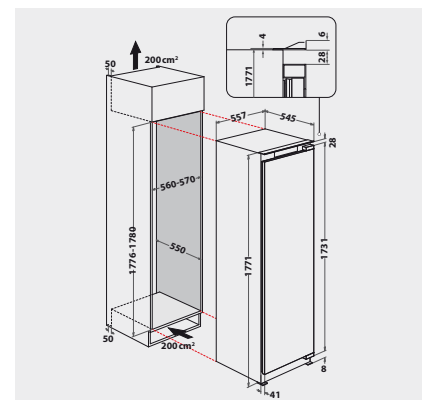

ZUBEHÖR

- 1 Eierleiste (1x6 Eier)

¹ Energieeffizienzklassen-Spektrum von A bis G