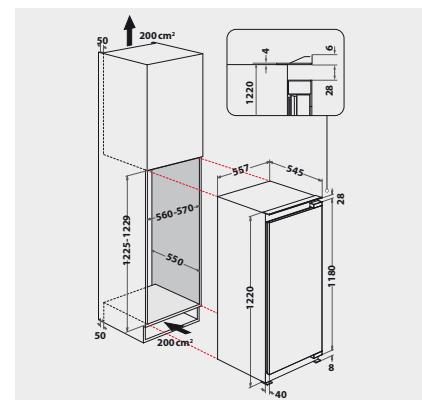

WEISS

KRIE 22512
EAN 40 11577 10962 7

KOMFORT

- Elektronische Steuerung über LED Display
- Elektronische Temperaturregelung
- Optischer Türalarm

KÜHLTEIL/AUSSTATTUNG BEI VOLLKÜHL- RAUM

- Abtauautomatik im Kühlteil
- 5 Ablagen aus Sicherheitsglas, davon 4 höhenverstellbar
- 1 Obst- und Gemüseschublade
- 4 Türfächer

VERBRAUCHSWERTE

- Energieeffizienzklasse E¹
- Energieverbrauch: 102 kWh/Jahr
- Nutzinhalt: 209 l Kühlen, gesamt 209 l
- Luftschallemissionsklasse: B, 35 dB(A) re 1 pW

TECHNISCHE DATEN

- Nische 122
- Einfache Festtürmontage SETMO-QUICK
- Gesamtanschluss: 75 W
- Türanschlag rechts, wechselbar
- Nischenmasse (HxBxT): 1225x560x mind. 550 mm
- Masse (HxBxT): 1220x557x545 mm