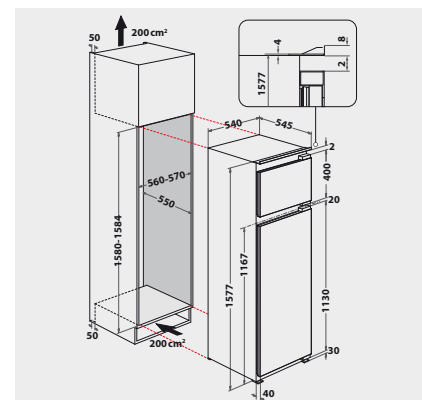

¹ Gamma di classi di efficienza energetica da A a G