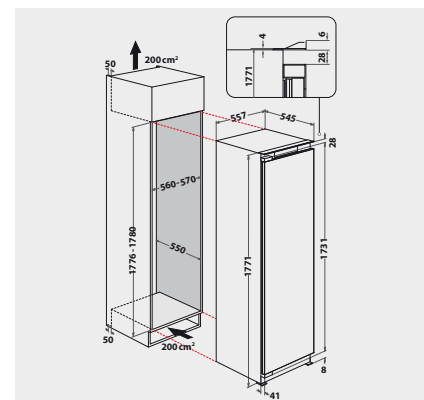

ACCESSORI

- 1 portauova (1x6 uova)

¹ Gamma di classi di efficienza energetica da A a G