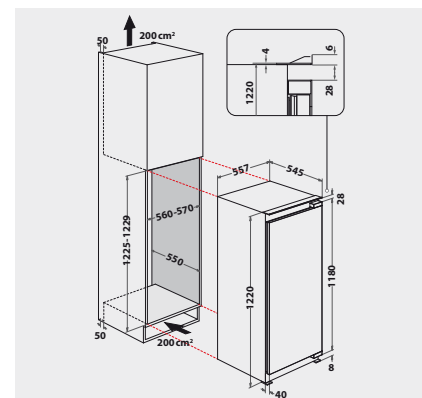

BLANC

KRIE 22512

EAN 40 11577 10962 7

CONFORT

- Commande électronique par LED Display
- Réglage électronique de la température
- Alarme porte ouverte visuelle

RÉFRIGÉRATEUR

- Système de dégivrage automatique
- 5 Etagères en verre de sécurité, dont 4 la hauteur est réglable
- 1 Tiroir à fruits et légumes
- 4 Compartiments de porte

- Hauteur niche **122** cm
- Fixation simple d'une porte fixe SETMO-QUICK
- Puissance de raccordement : 75 W
- Fusible : 10 A
- Fréquence : 50 Hz
- Alimentation : 220-240 V
- Câble de raccordement : 245 cm
- Charnières à droite, réversibles
- Pour un emploi dans une température environnante(°C) : +10/+43 (SN-T)
- Dimensions de la niche (HxLxP) : 1225 x 560 x min. 550 mm

- Dimensions de l'appareil (HxLxP): 1220x557x545 mm
 - Dimensions de l'appareil emballé (HxLxP) : 1293 x 596 x 608 mm
 - Poids de l'appareil : 40 kg
 - Poids de l'appareil emballé : 41 kg
- ## TECHNOLOGIE / EXÉCUTION
- Nombre de compresseurs : 1