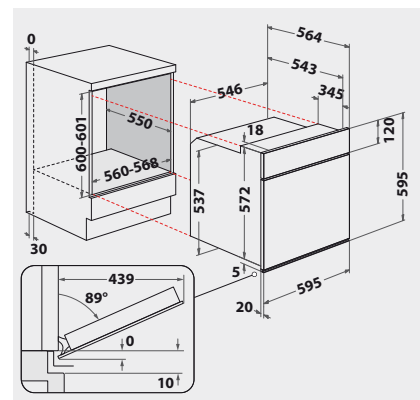

CARACTÉRISTIQUES

- Volume cavité 65 litres
- Cavité 65 litres
- Porte rabattable
- Rabattable 3-vitré
- Porte pleine, 3 verres
- Sécurité enfant: porte froide (3 verres)
- Panneau de commande en verre
- Bouton de commande argenté avec capuchon en acier inoxydable
- Commande mécanique
- Gril rabattable
- Protection des poignées
- Eclairage four avec halogène
- Panneaux latéraux lisses

ACCESSOIRES

- 1 grille
- 1 plaque à pâtisserie émaillée
- 1 lèche-frite émaillée
- Bandeau inférieur en inox, hauteur 8 mm

DONNÉES TECHNIQUES ET DIMENSIONS

- Classe énergétique A¹
- Consommation d'énergie en mode conventionnel 0.87 kWh
- Consommation d'énergie en mode chaleur tournante/air pulsé 0.78 kWh

- Puissance du gril 2500 W
- Puissance de raccordement 10700 W
- Alimentation électrique 400 V
- Frequence 50 Hz
- Fusible 10 A
- Dimensions de la niche (HxLxP) : 600 x 560 x 550 mm
- Dimensions du produit (HxLxP) : 595 x 595 x 564 mm
- Dimensions du produit emballé (HxLxP) : 690 x 630 x 650 mm
- Poids de l'appareil 34 kg
- Combinable avec hotte EKS 4471 IN, EKI 4472 IN, EK 4470 IN, EK 3480 IN-1, et EKS 3481 IN-1**
- Poids de l'appareil emballé 36 kg