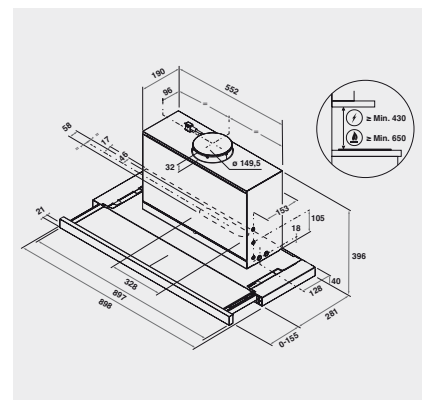

¹ Energieeffizienzklassen-Spektrum von A+++ bis D