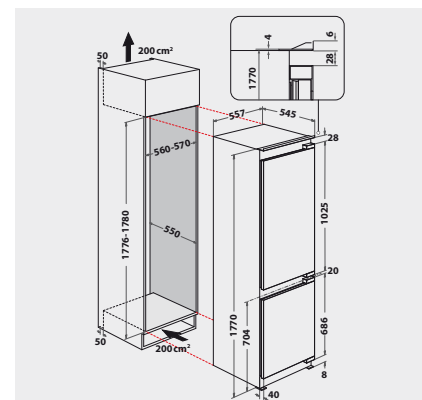

GEFRIERTEIL

- Optischer und akustischer Temperaturalarm
- 3 kipp sichere Gefrierschubladen

¹ Energieeffizienzklassen-Spektrum von A bis G